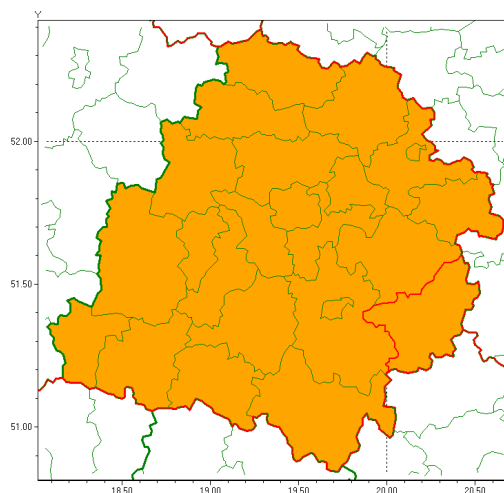

### Zasięg ostrzeżenia w województwie

Burze z gradem

### Ostrzeżenie meteorologiczne Nr 45

<b>Nazwa biura</b>	IMGW-PIB Biuro Prognoz Meteorologicznych w Poznaniu
<b>Zjawisko/stopień zagrożenia</b>	Burze z gradem/ 2
<b>Obszar</b>	województwo łódzkie <b>powiat opoczyński</b>
<b>Ważność</b>	od godz. 11:00 dnia 19.06.2020 do godz. 23:00 dnia 19.06.2020
<b>Przebieg</b>	Prognozuje się wystąpienie burz z opadami deszczu miejscami od 30 mm do 40 mm, lokalnie do 50 mm oraz porywami wiatru do 90 km/h. Miejscami grad.
<b>Prawdopodobieństwo wystąpienia zjawiska(%)</b>	90%
<b>Uwagi</b>	Brak.
<b>Dyrektor synoptyk IMGW-PIB</b>	Piotr Szewczak
<b>Godzina i data wydania</b>	godz. 06:30 dnia 19.06.2020
<b>SMS</b>	IMGW-PIB OSTRZEŻENIE: BURZE Z GRADEM/2 łódzkie/opoczno od 11:00/19.06 do 23:00/19.06.2020 deszcz 50 mm, porywy 90 km/h, miejscami grad.